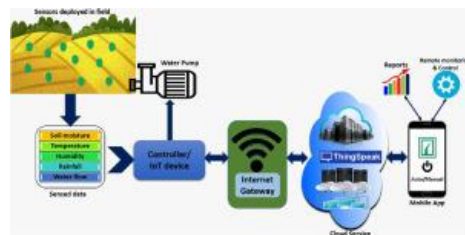

سیستم هوشمند ویژه

با قابلیت اتصال نامحدود ورودی و خروجی و منعطف با نیاز مشتری، قابلیت بروز رسانی نامحدود و گسترش سیستم. اقتصادی و پویا